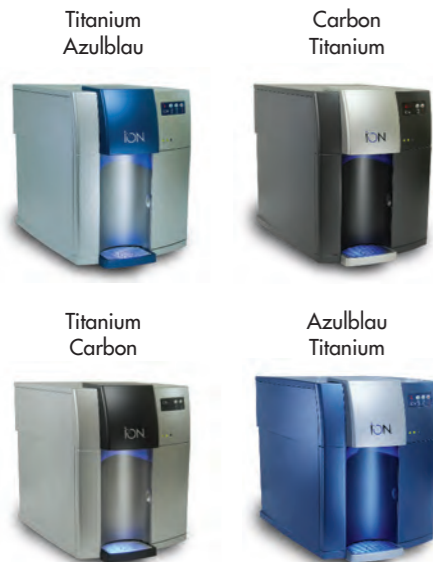

ION®

hygienisch. praktisch. smart.

Wasser, der Quell allen Lebens. Sauberes, frisches Wasser ist die Basis für eine gesunde, bewusste Lebensführung.

Auf Knopfdruck erhalten Sie ständig gekühltes, sprudelndes oder auch heißes Wasser.

Direkt aus der Trinkwasserleitung und frisch gefiltert. Sie sparen ca. 8000 Plastikflaschen bevor Sie einmal den CarbonPlus Filter wechseln müssen. Gut für Sie und die Umwelt.

Mit jedem Knopfdruck tun Sie das Richtige für Sie und den Planeten.

Grün zu handeln kann so einfach sein.

Farben